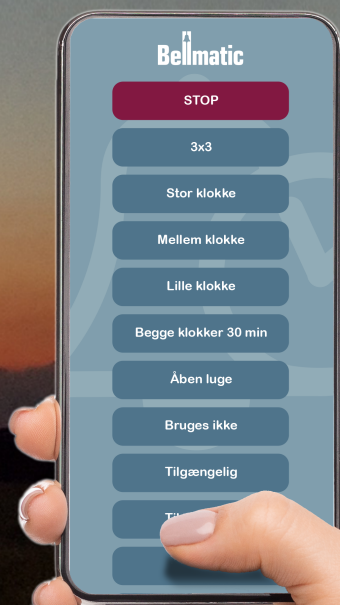

Flexibel och lätt att använda.

En ersättare / vikarie behöver nästan ingen instruktion.

Flexibel och billigare installation - begränsad kabeldragning

Inga oförutsedda merkostnader - inga utgifter för licenser eller liknande.

# Kyrkklockor

- automatisk styrda

- trådlös teknik

Se mer på [www.bellmatic.se](http://www.bellmatic.se)

**Bellmatic**

Klockringning vid begravningar och utomhus gudstjänster kan styras från kyrkogården med antingen en fjärrkontroll med lång räckvidd eller via en mobiltelefon.

Kyrkan själv har full kontroll över både tiderna och klockringsprogram inkl. tornursfunktioner, blockering av timplag, kontroll av luckor, automatisk sommar-vinter-tid, etc ...

Bellmatic är godkänt att ansluta till Svenska Kyrkans eget IT-nät. Om nätverk saknas i den aktuella kyrkan kan utrustningen kopplas upp mot Internet via en 4G-router (särskilt mobilabonnemang krävs dock i så fall). Det går dock även utmärkt att styra Bellmatic helt offline.